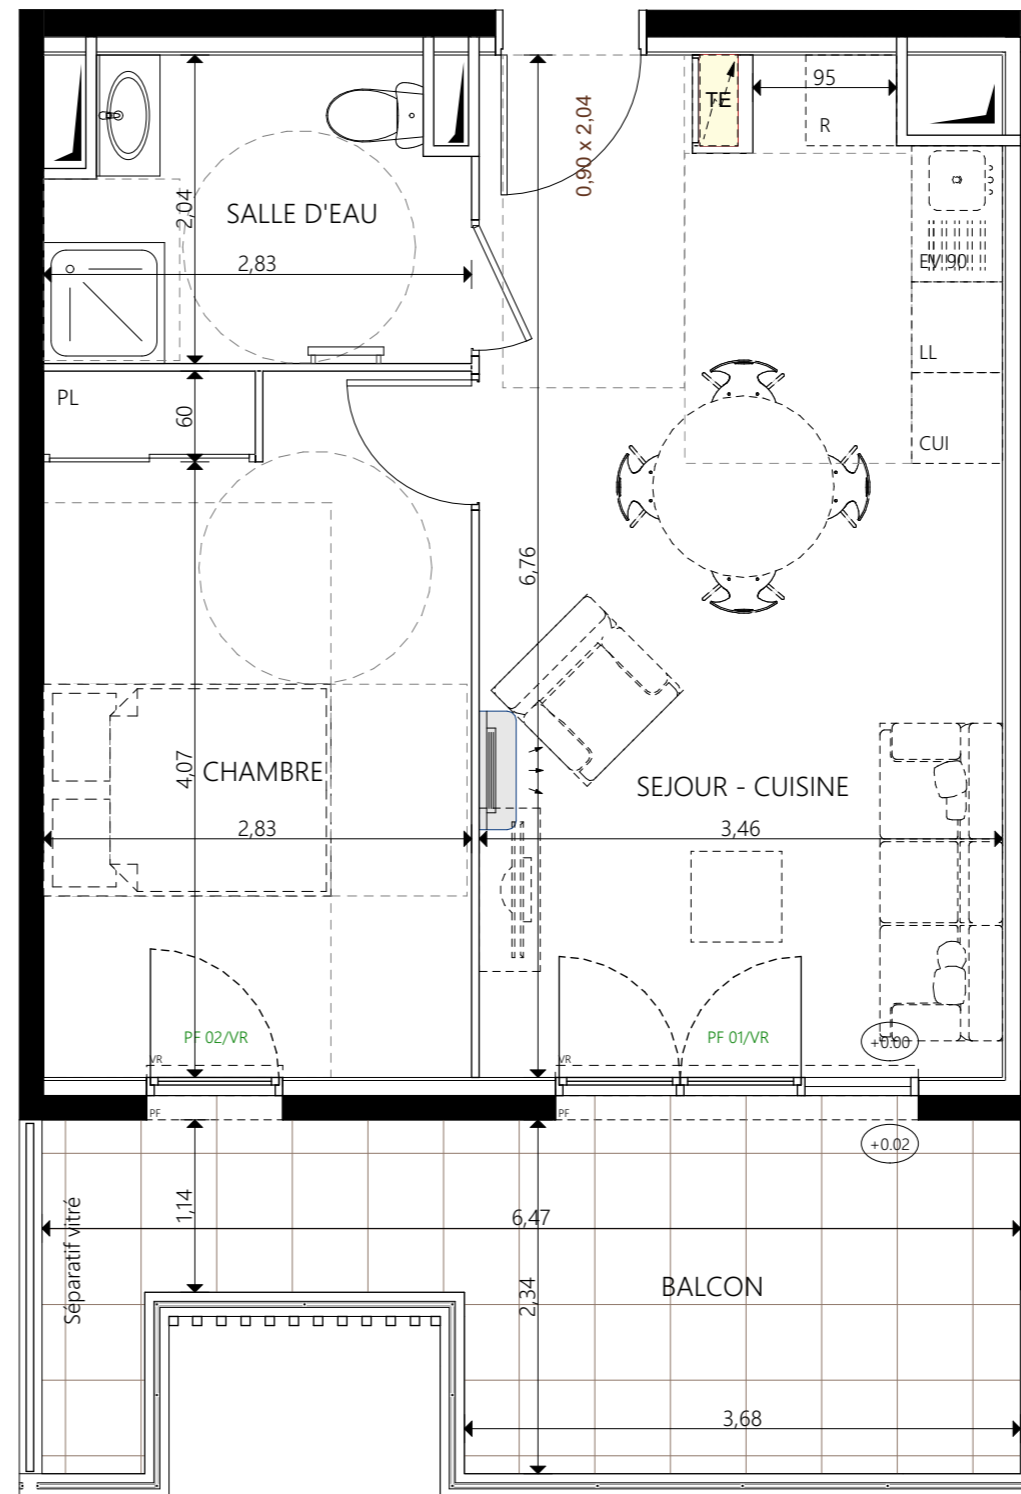

375 Promenade des Anglais - 06 200 NICE

HARMONIA

LES COTTAGES NATURE

Rue du pont Charles Albert - 06830 - GILETTE

LOT
C 13

SURFACES	
APPARTEMENT	41.10 m ²
SURFACE ANNEXE	12.60 m ²

NIVEAU	R+1
TYPE	2 pièces
DATE	23 septembre 2021

Les surfaces ainsi que les cotations indiquées sont susceptibles de subir de légères variations. Tous les éléments représentés en pointillé sont donnés à titre indicatif. Les retombées de poutre sont à titre indicatif et susceptibles d'être modifiés. Les soffites, faux-plafonds ne figurent pas sur plan.

HARMONIA

LES COTTAGES NATURE

Rue du pont Charles Albert - 06830 - GILETTE

PRIX:

NIVEAU R+1

TYPE 2 pièces

LOT C 13

Séjour/Cuisine	22.70
Chambre+PI	13.20
Salle d'eau	5.20
Total Habitable	41.10m ²
Balcon	12.60

NOTA : La disposition des équipements est donnée à titre indicatif. La société se réserve la possibilité d'apporter à ce plan des modifications dues à des impératifs d'ordre technique ou administratif. Les surfaces ainsi que les cotations indiquées sont susceptibles de subir de légères variations. Tous les éléments représentés en pointillé sont donnés à titre indicatif. Les retombées de poutres sont à titre indicatif et susceptibles d'être modifiés. Les soffites, faux-plafonds ne figurent pas sur ce plan.