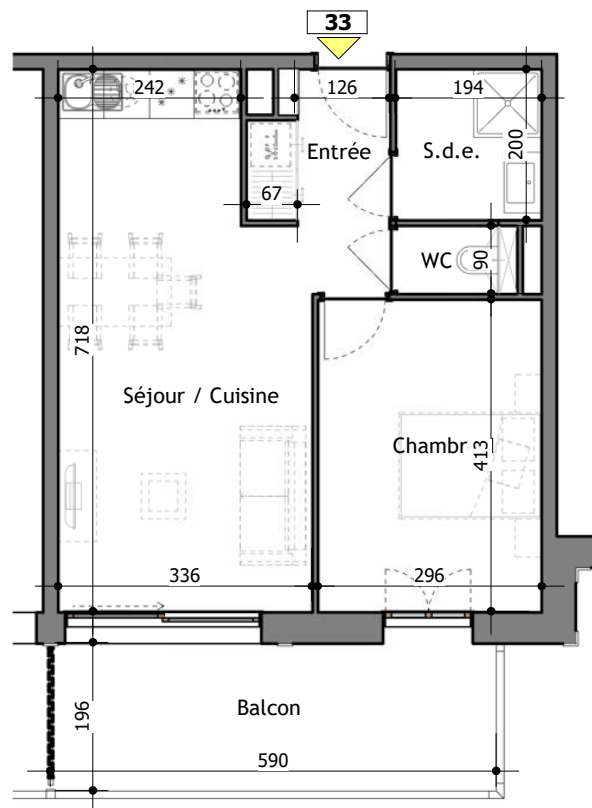

Appartement 33 - T2 - Niveau 3

Tableau de surface - Appartement 33

| Désignation | Surface |
|-----------------------------|----------------------|
| Entrée | 4.33 m ² |
| Séjour / Cuisine | 22.17 m ² |
| Chambre 1 | 12.25 m ² |
| S.d.e. | 3.87 m ² |
| WC | 1.23 m ² |
| 1 - Total Surface Habitable | 43.85 m ² |
| Balcon | 11.56 m ² |
| 2 - Total Terrasses-Balcons | 11.56 m ² |

Des modifications sont susceptibles d'être apportées à ces plans en fonction des nécessités techniques de la réalisation. Les surfaces incluent les placards. Les retombées, soffites, faux-plafonds et canalisations ne sont pas indiqués sur ce plan.