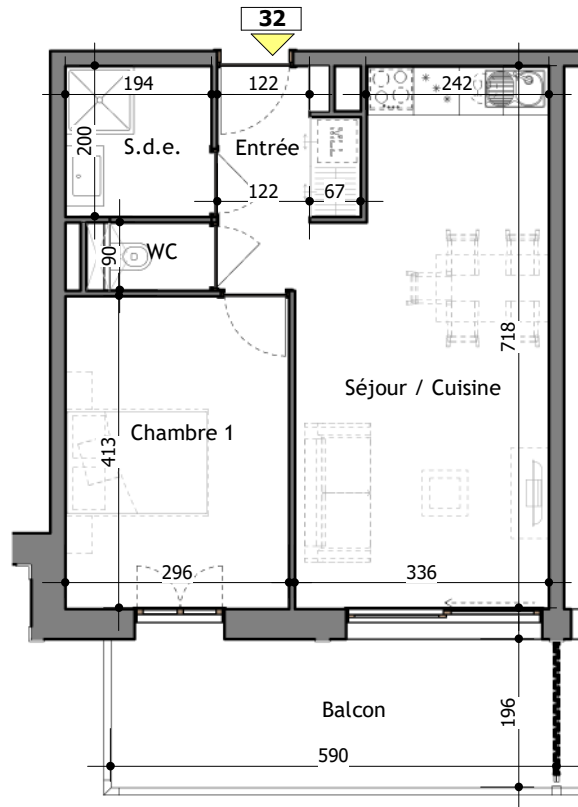

Chalet MALONE

Appartement 32 - T2 - Niveau 3

Tableau de surface - Appartement 32

Désignation	Surface
Entrée	4.34 m ²
Séjour / Cuisine	22.18 m ²
Chambre 1	12.24 m ²
S.d.e.	3.87 m ²
WC	1.22 m ²
1 - Total Surface Habitable	43.84 m ²
Balcon	11.56 m ²
2 - Total Terrasses-Balcons	11.56 m ²

Des modifications sont susceptibles d'être apportées à ces plans en fonction des nécessités techniques de la réalisation. Les surfaces incluent les placards. Les retombées, soffites, faux-plafonds et canalisations ne sont pas indiqués sur ce plan.